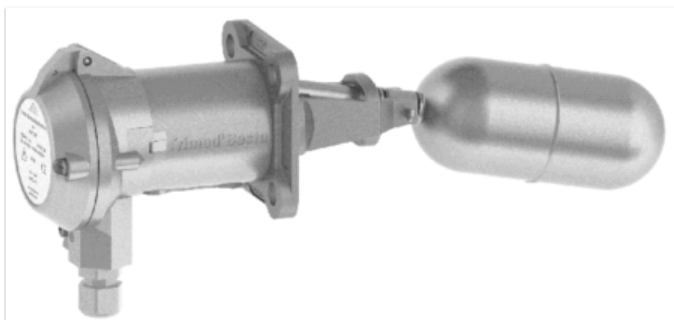

Betriebsanleitung

Trimod Besta Füllstandschalter – Typen A..., B...

Operating Instruction

Trimod Besta Level Switch – types A..., B...

Mode d'emploi

Contrôleur de niveau Trimod Besta – types A..., B...

Instrucciones de servicio

Interruptor de nivel Trimod Besta – tipos A..., B...

Инструкция по эксплуатации

Переключатели уровня Trimod Besta – типы A..., B...

Technische Änderungen vorbehalten

Subject to technical modification

Sous réserve de modifications techniques